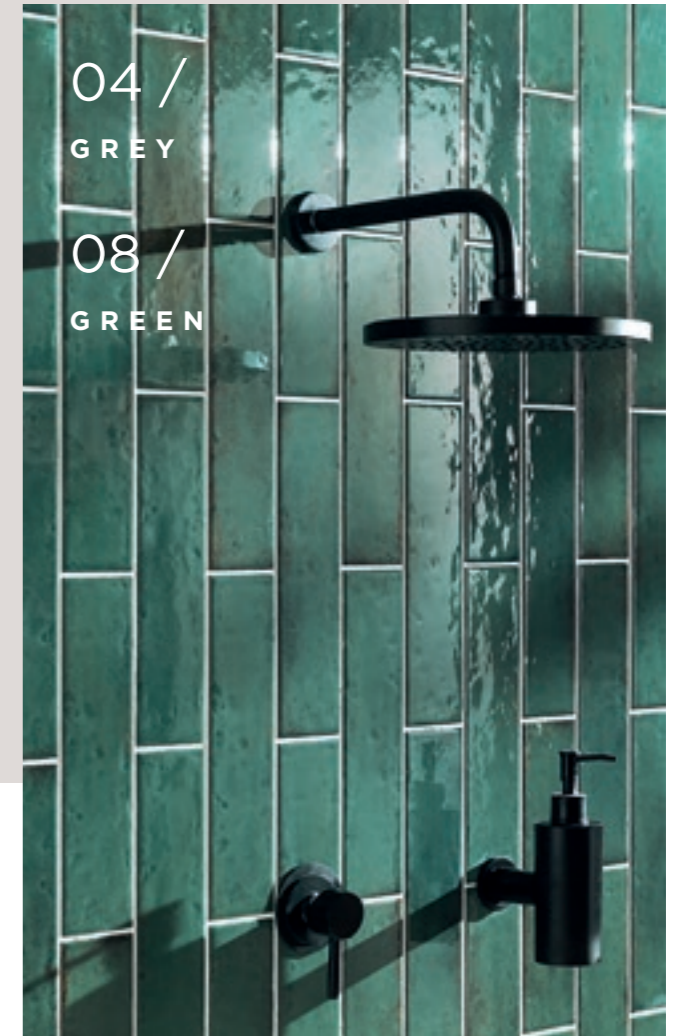

# O X I D A

02 /  
WHITE

03 /  
CLAY

05 /  
BLACK

06 /  
RED

09 /  
BLUE

04 /  
GREY

08 /  
GREEN

WHITE

> Wall / White 7,5x30

CLAY

Ogni brick sviluppa il colore in modo differente: una volta posato, il materiale esplose il colore in molteplici toni brillanti.

In every single brick the color evolves in a different way; on the wall the material enhances the color in an endless variations of bright shades.