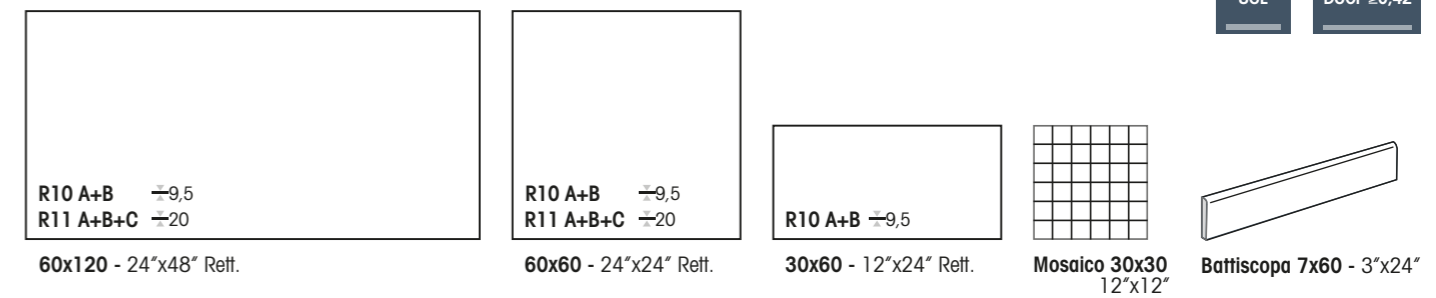

floor
BRERA BEIGE
60x120 - 24"x48"

capri
casa bella ■ ceramiche

floor
BRERA GRIGIO 60x60 - 24"x24" R11 20mm

BRERA GRIGIO 60x120 - 24"x48" - Sviluppo Grafico · Graphics Development pcs.12

floor
BRERA ANTRACITE 60x120 - 24"x48"

FORMATI · SIZES

UGL	DCOF ≥0,42
-----	------------

IMBALLI · PACKING

BRERA

FORMATO	THICKNESS	ARTICOLO	Pcs/BOX	M ² /BOX	Kg/BOX	BOX/PALLET	M ² /PALLET	Kg/ PALLET
60x120	9,5 mm	Bianco, Grigio, Beige, Antracite	2	1,44 m ²	28,50	30	43,20 m ²	855
60x120 R11	20 mm	Beige, Grigio	1	0,72 m ²	15,00	30	21,60 m ²	450
60x60	9,5 mm	Bianco, Grigio, Beige, Antracite	4	1,08 m ²	21,40	40	43,20 m ²	856
60x60 R11	20 mm	Bianco, Grigio, Beige, Antracite	4	0,72 m ²	31,50	32	23,04 m ²	1008
30x60	9,5 mm	Bianco, Grigio, Beige, Antracite	6	1,08 m ²	21,40	40	43,20 m ²	856
Mosaico 5x5 (30x30)	9,5 mm	Bianco, Grigio, Beige, Antracite	6	0,54 m ²	-	-	-	-
Battiscopa 7x60	9,5 mm	Bianco, Grigio, Beige, Antracite	15	9 ml	-	-	-	-